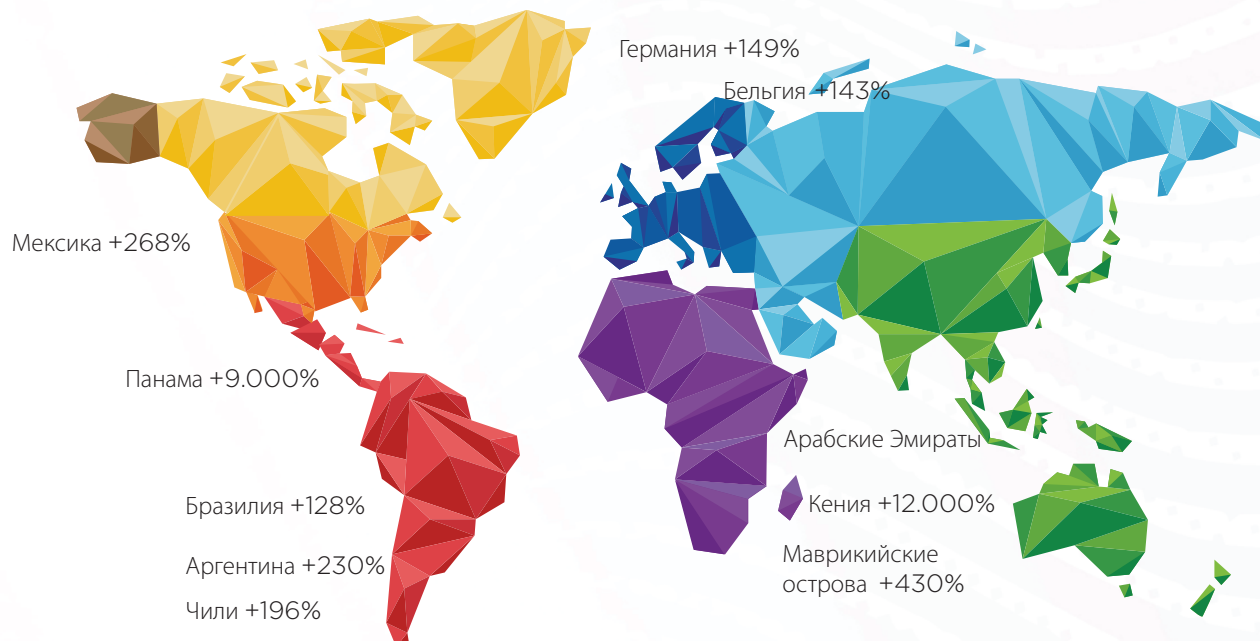

TEAMWEAR COLLECTION
2024

*В КАТАЛОГЕ УКАЗАНЫ
РЕКОМЕНДОВАННЫЕ
РОЗНИЧНЫЕ
ЦЕНЫ*

ИНТЕРНАЦИОНАЛИЗАЦИЯ

Ставка JOMA по расширению является ее смыслом существования. Бренд был зарегистрирован в многих странах с явным намерением интернационализации. Сегодня JOMA регулярно продается более чем в 120 странах мира и укрепляется на рынках, улучшая ее положение в каждом из них.

JOMA's commitment to expansion is its raison d'etre. From the beginning the trademark has been registered in countless countries with the clear intention of internationalization. Today JOMA sells into more than 120 countries and takes hold in the market, improving its position considerably in each of them.

120 países
la marca JOMA se vende en los cinco continentes.

120 countries
Joma is sold across the five continents.

+100 mil clientes detallistas
+100 K retailers

1.500 shops
propias en países de todo el mundo.