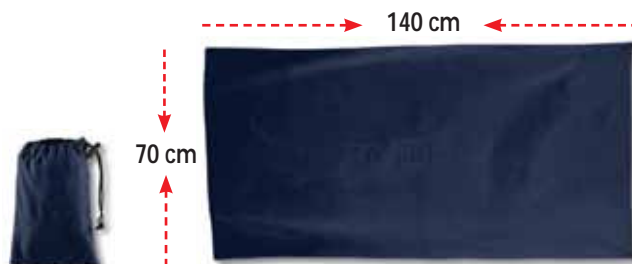

ПАК 6

Микрофибра 210
грамм.

Полотенца.

331

TOWEL COTTON TOWEL

ПАК 5

100% Хлопок

Полотенце: Логотипы на жаккардовой
ткани.